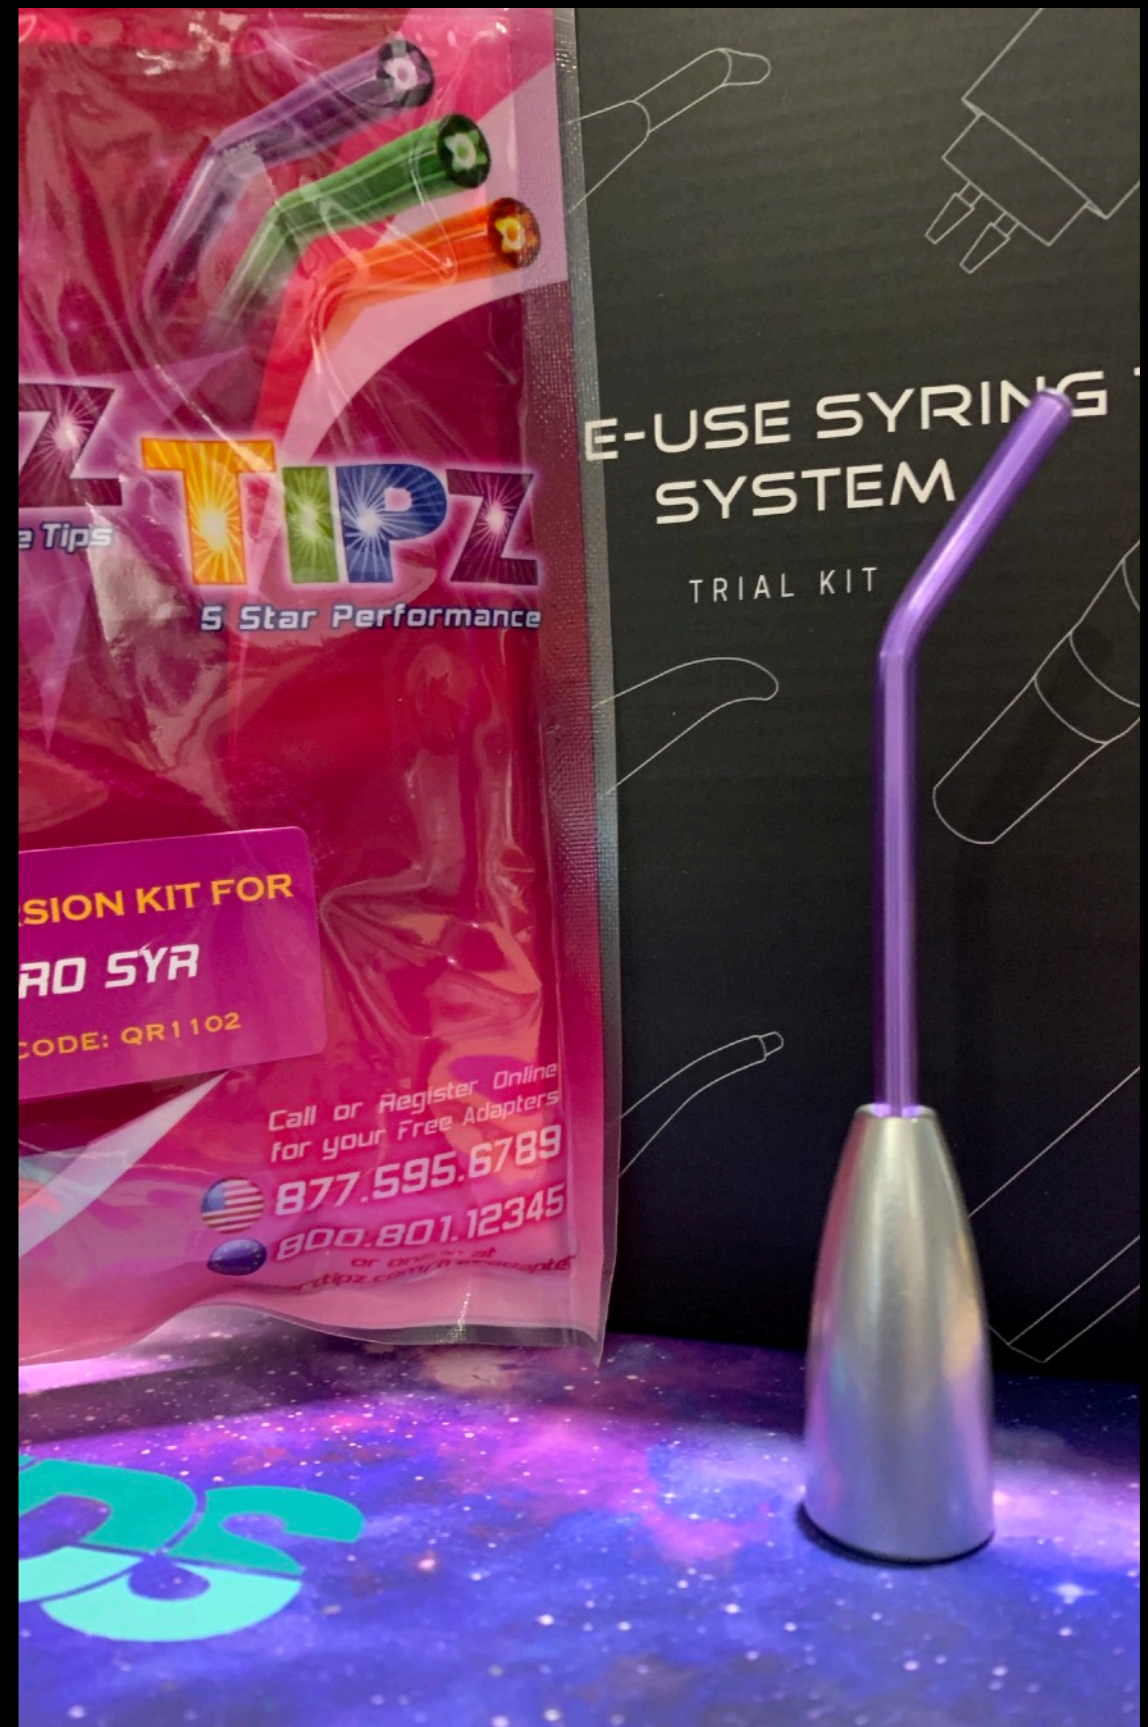

Faro SYR

QR1102

- 521315 Trial Kit
- 521115 Adattatore
- 521215 Set O-ring