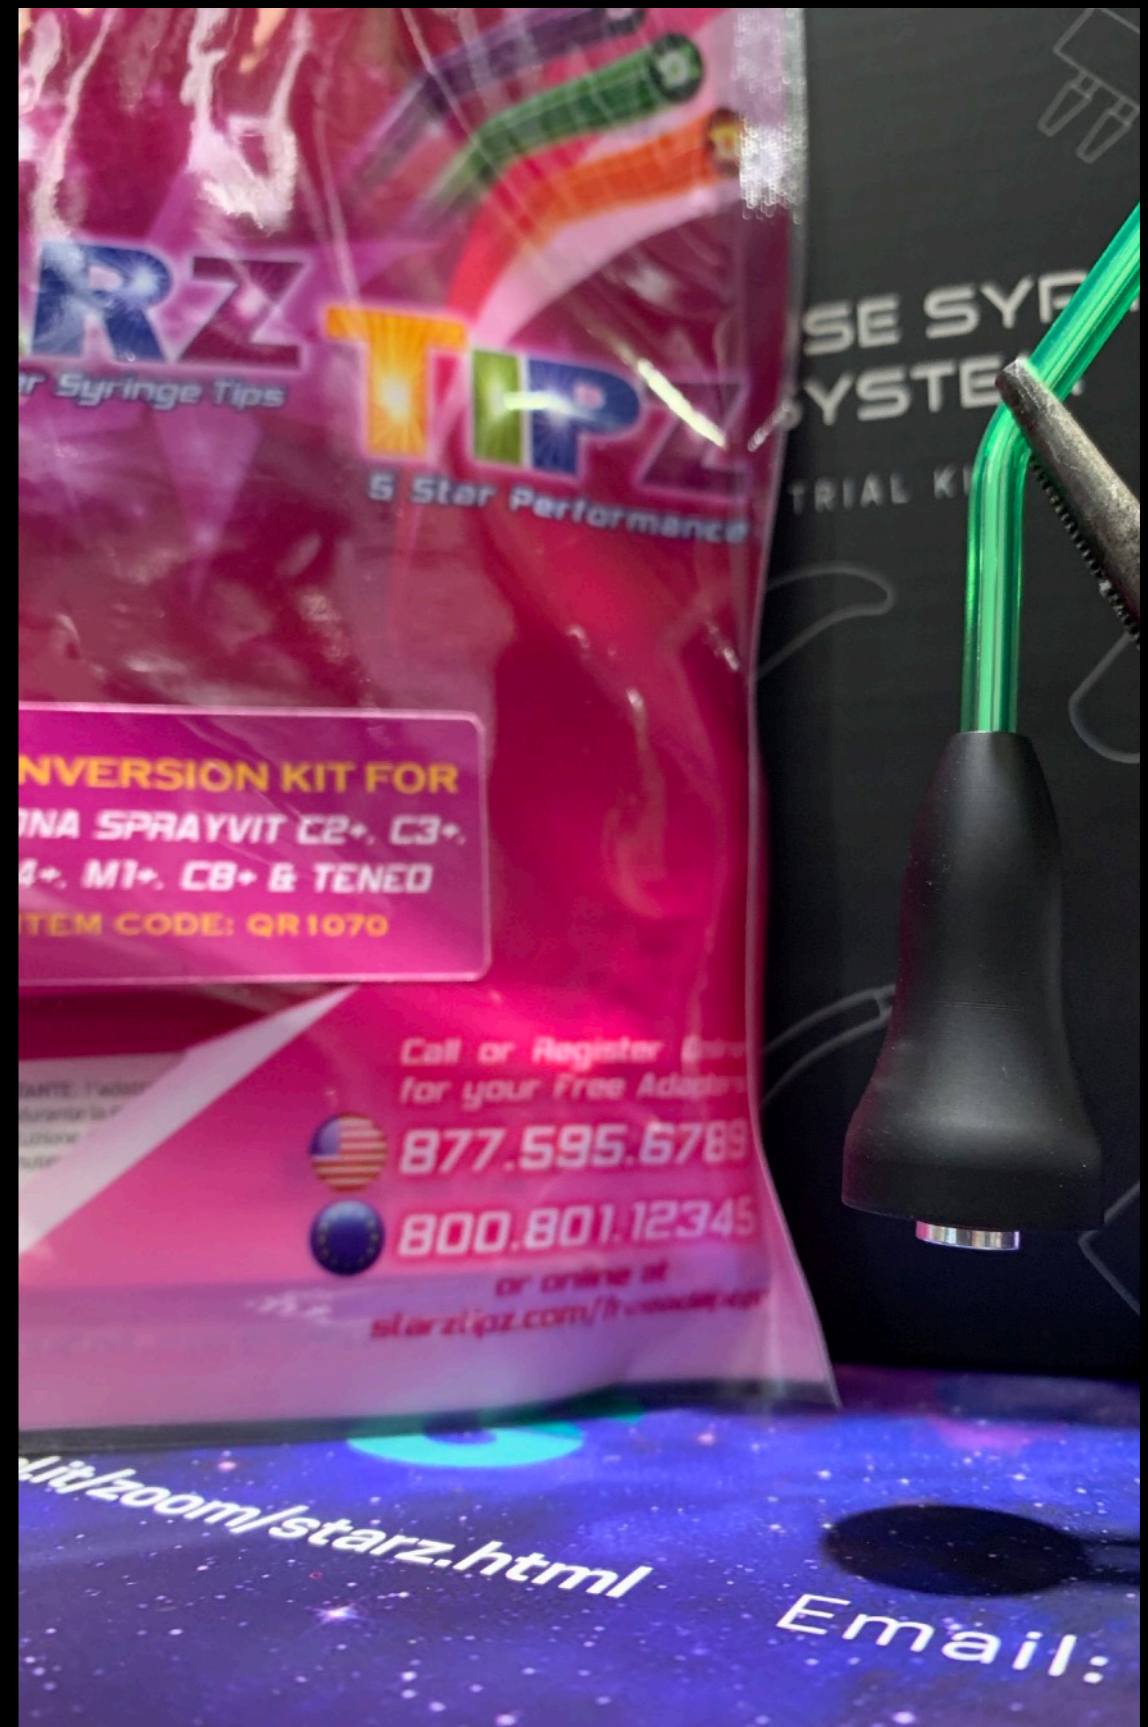

Sirona Sparyvit

C2+ C3+ C4+ M1+ C8 Teneo
QR1070

- 521303 Trial Kit
- 521103 Adattatore
- 521203 Set O-ring