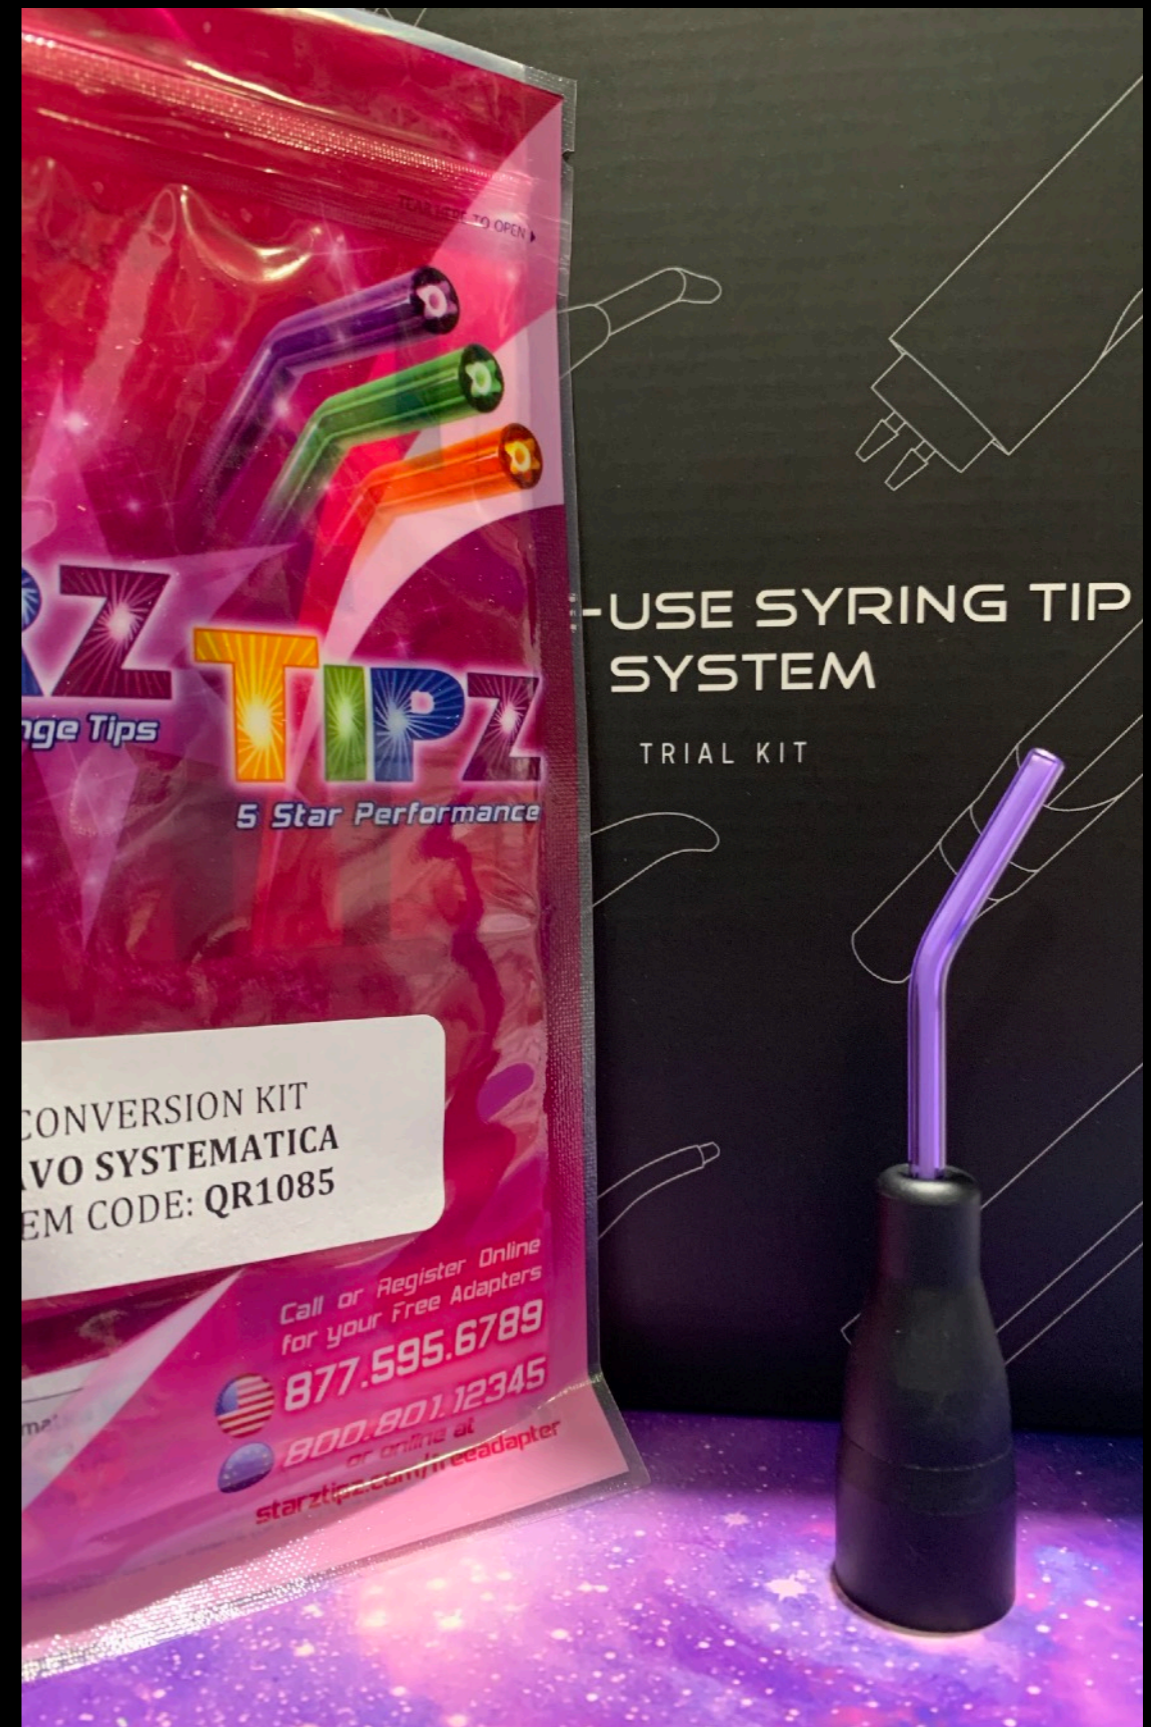

Kavo Systematica

QR1085

- 521318 Trial Kit
- 521118 Adattatore
- 521218 Set O-ring