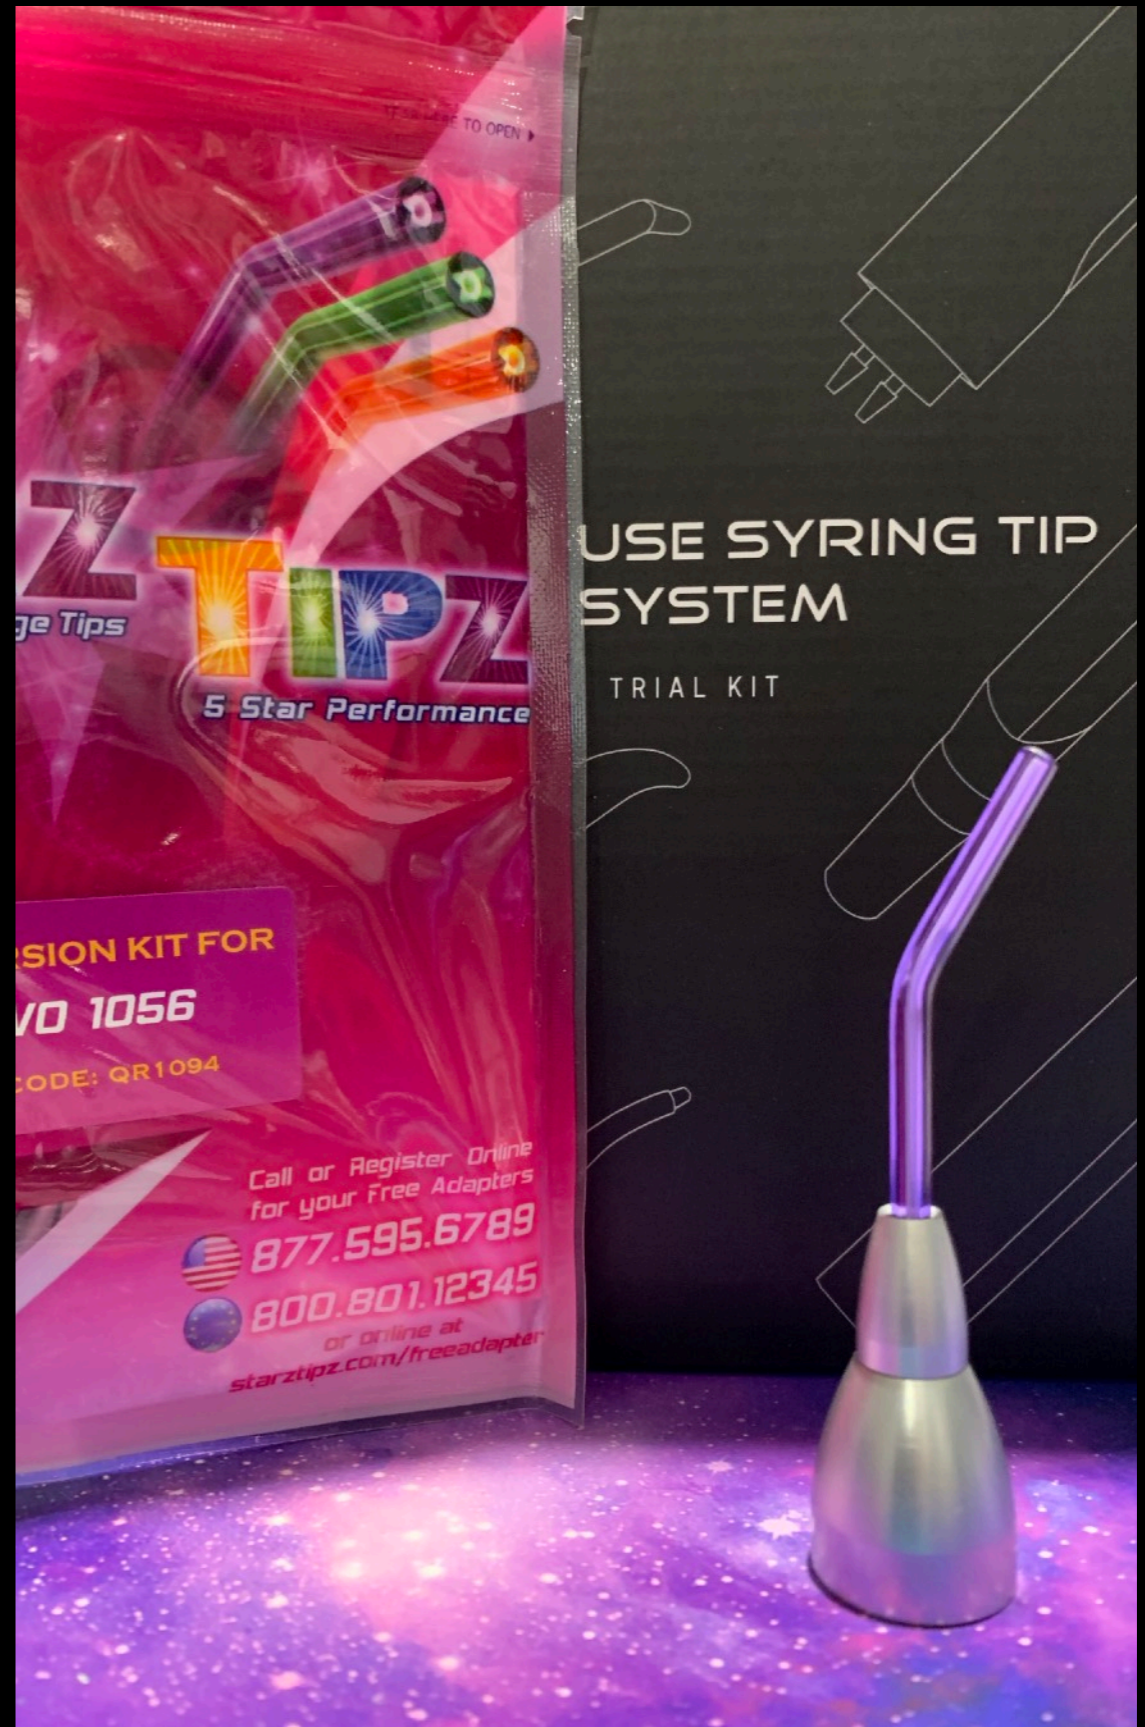

Kavo 1056

QR1094

- 521312 Trial Kit
- 521112 Adattatore
- 521212 Set O-ring