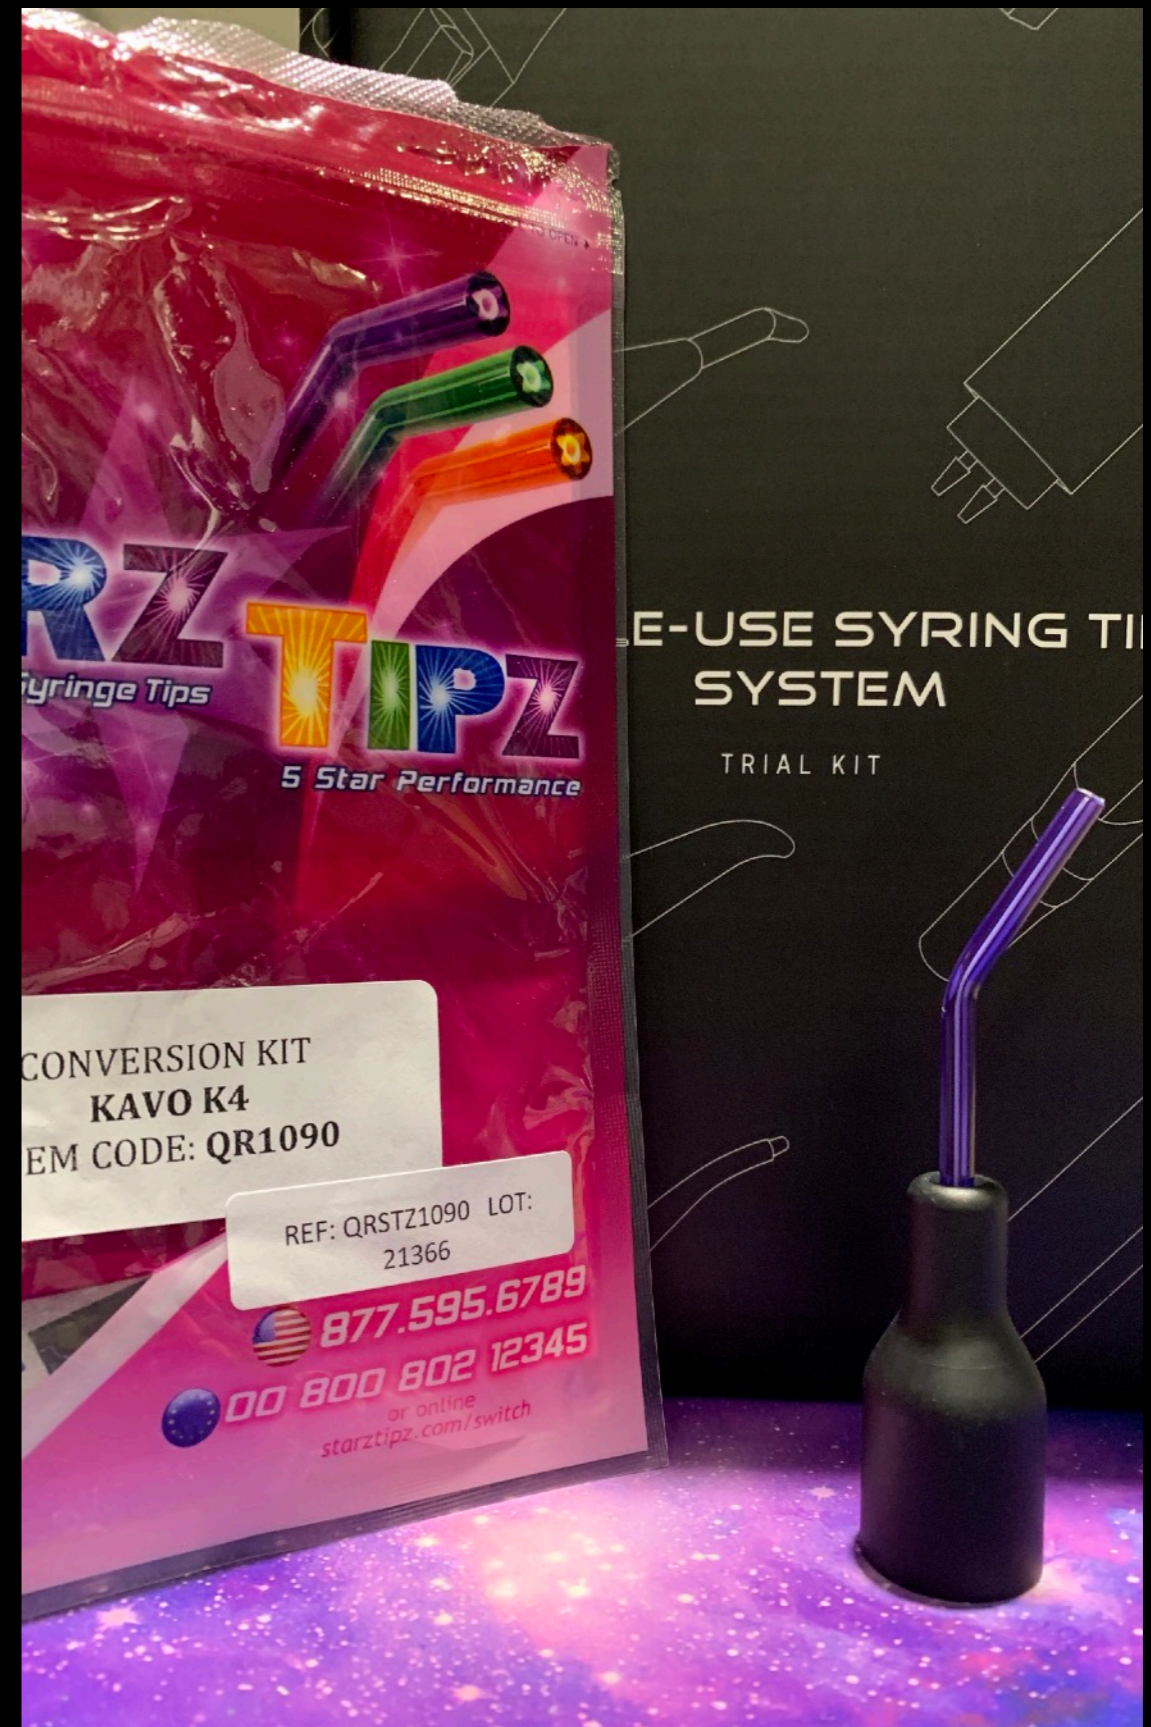

Kavo K4

QR1090

- 521302 Trial Kit
- 521102 Adattatore
- 521202 Set O-ring