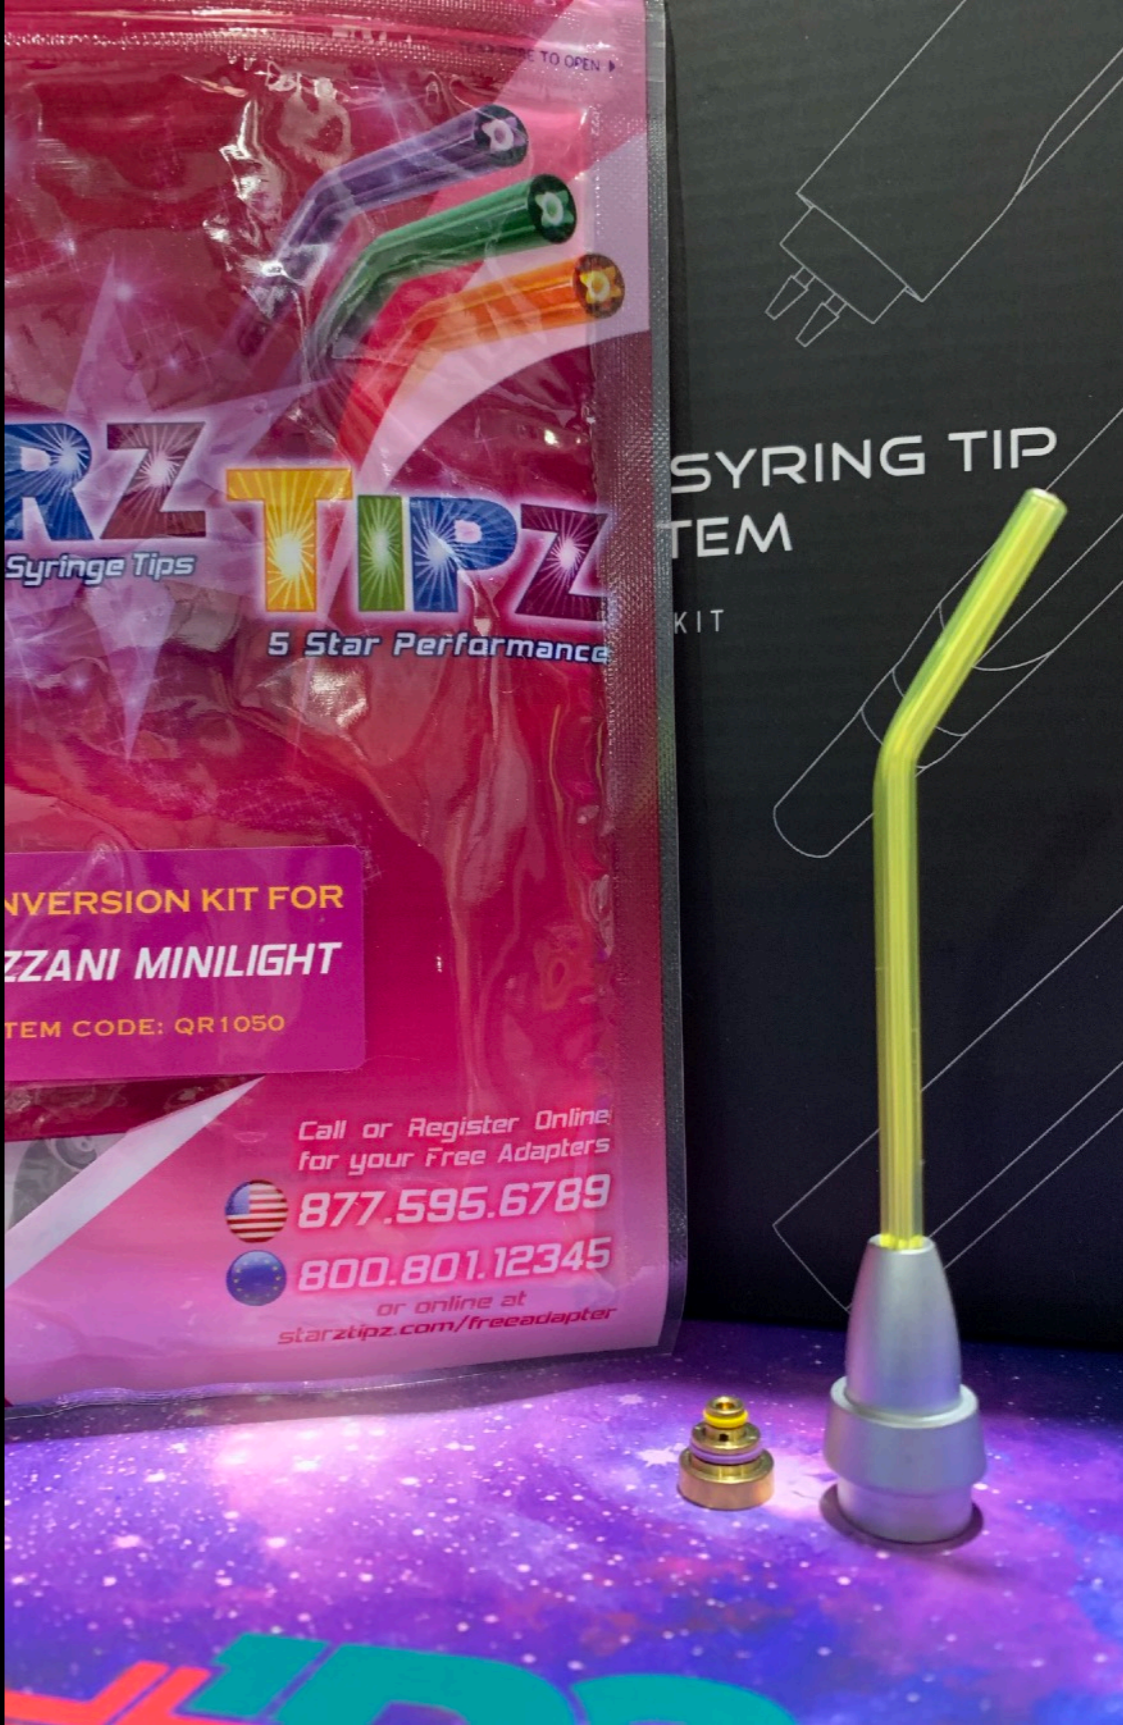

Luzzani Minilight QR1050

- 521301N Trial Kit
- 521101N Adattatore
- 521201N Set O-ring