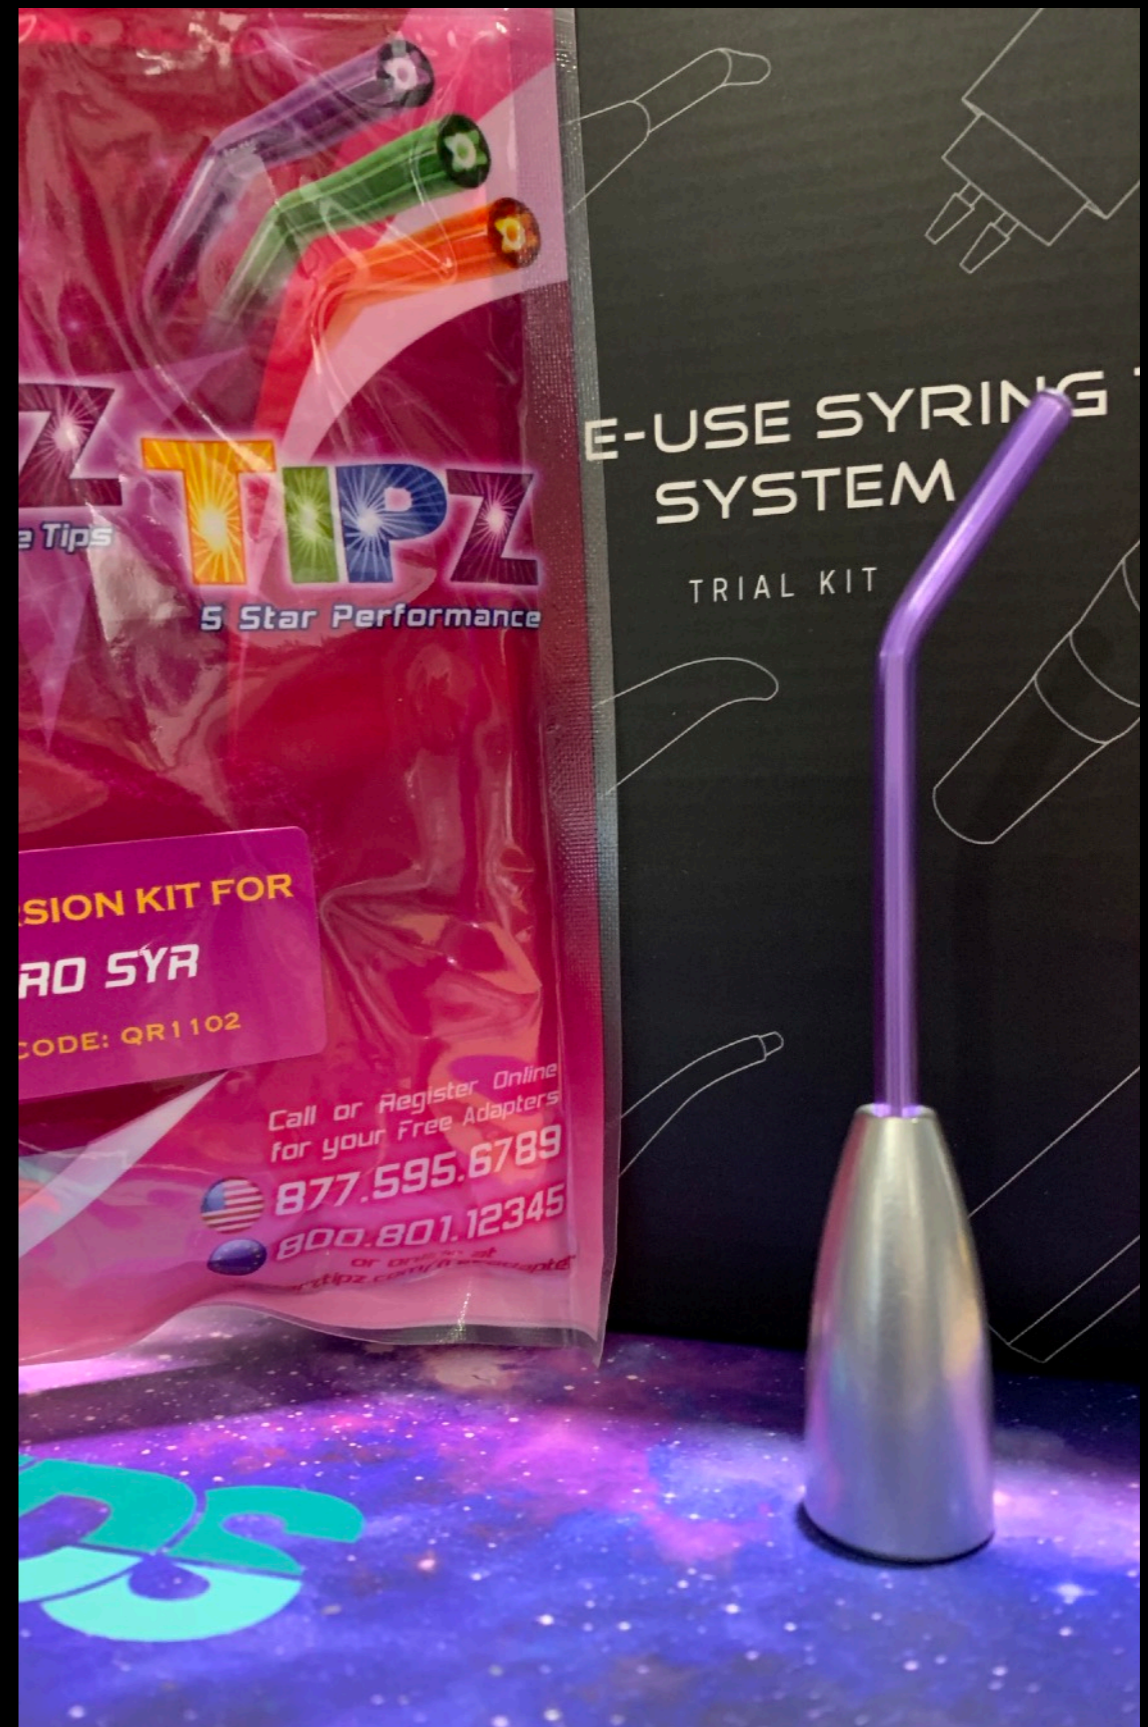

Faro SM03

QR1100

- 521314 Trial Kit
- 521114 Adattatore
- 521214 Set O-ring