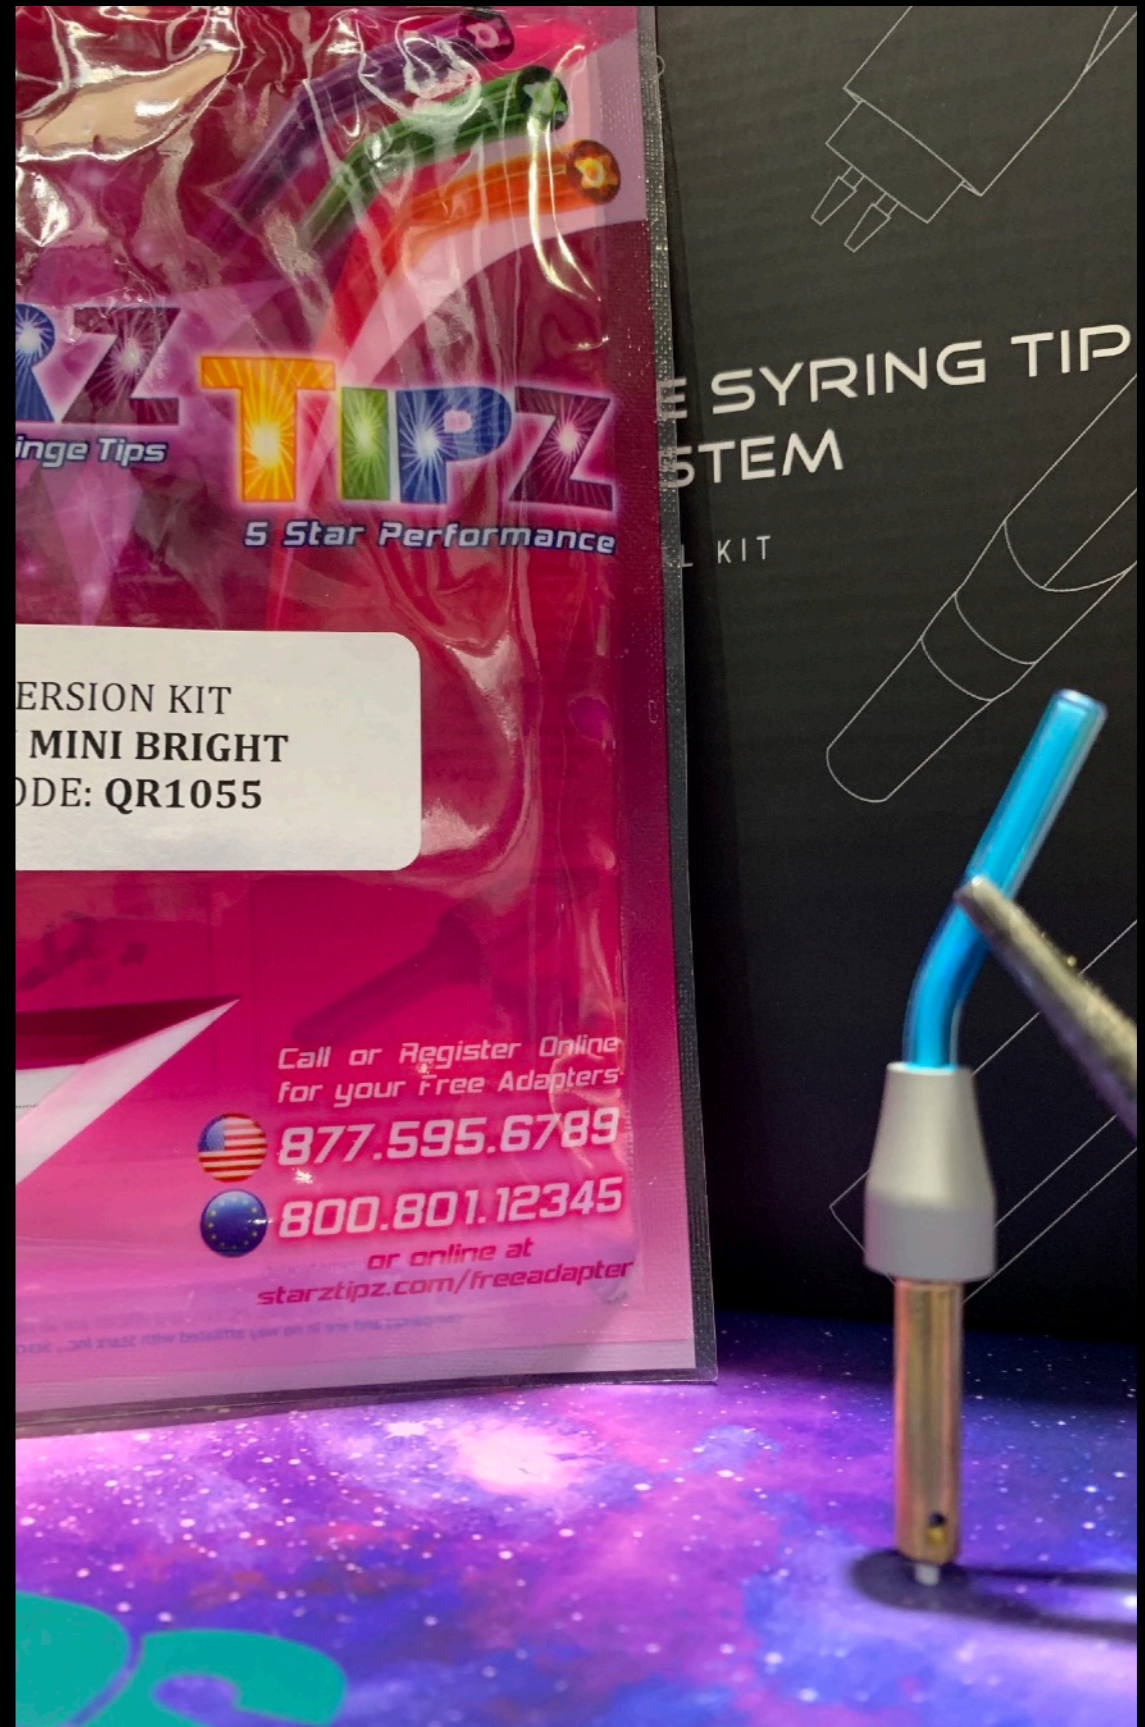

Luzzani Mini Bright

QR1055

- 521317 Trial Kit
- 521117 Adattatore
- 521217 Set O-ring